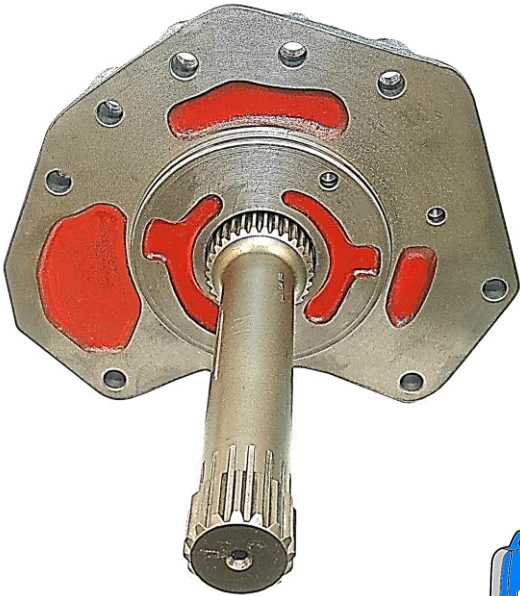

Pto Kodu

**243AC2F**

Dişli Tipi	Düz
Pto Tipi	Çift Dişli / Keçeli
Tork Nm	425
Güç Kw	29
Tahvil Oranı	1,16
Bağlantı Yeri	Kuyruktan
Kontrol Sistemi	Havali
Pto Mil Dönüş Yönü	Sola
Ağırlık Kg.	20,00

**Ana Şanzıman Modeli**

ÜRÜN KODU

2 4 3 A C 2 F

KARDAN MİLİ

KARE FLANŞLI / ISO 14 / DIN 5462 / 8x32x36

AKUPLE

HAVALI

Pto Mil Dönüş Yönü

www.  
pto.  
com.tr  
info@  
pto.  
com.tr