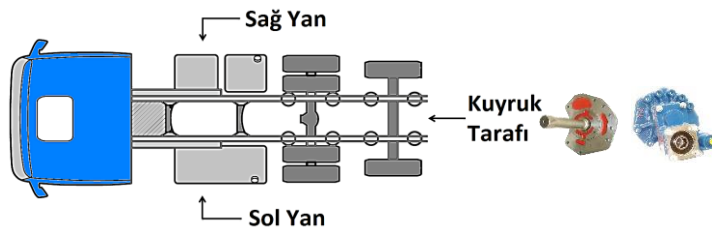

ÜRÜN KODU

2 4 3 A C 2 F

KARDAN MİLİ

KARE FLANŞLI / ISO 14 / DIN 5462 / 8x32x36

AKUPLE

HAVALI

Pto Mil Dönüş Yönü

www.  
pto.  
com.tr  
info@  
pto.  
com.tr