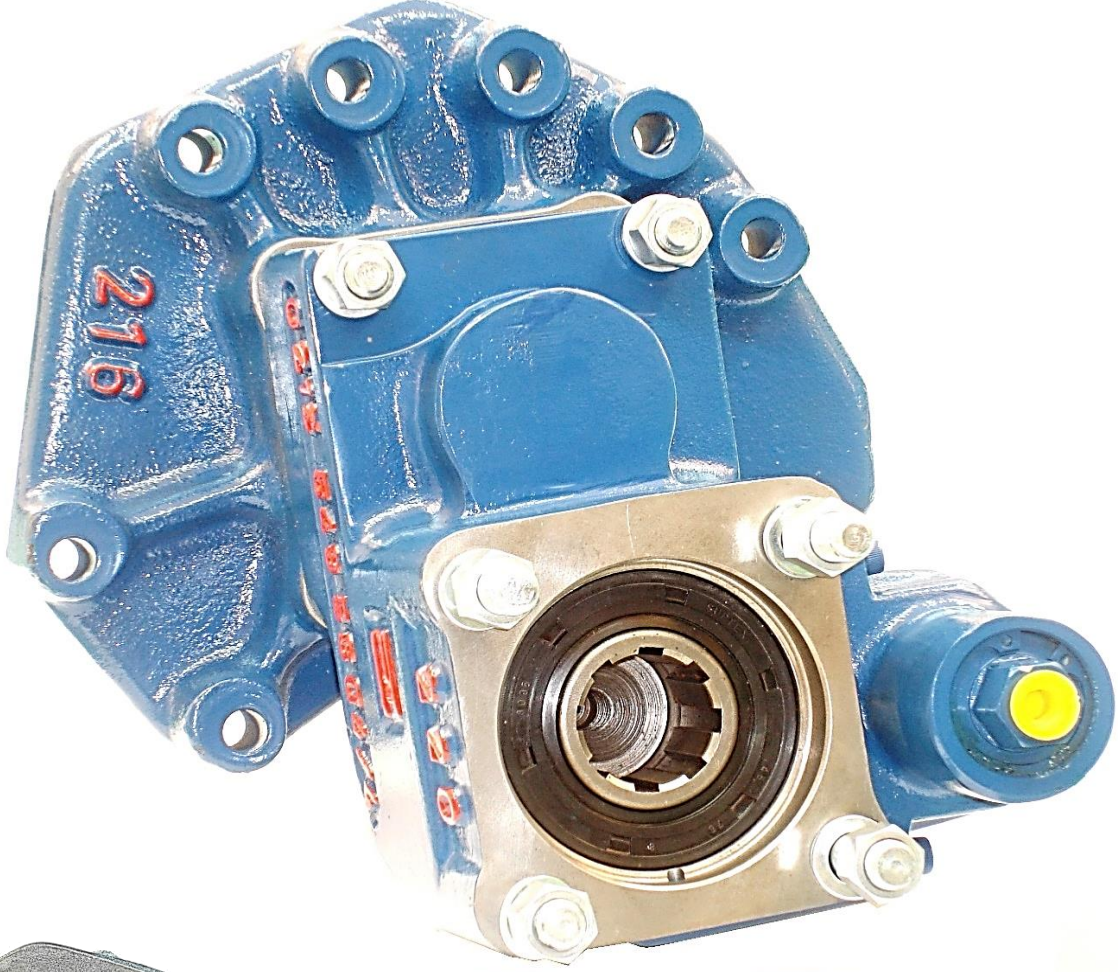

ÜRÜN KODU

2 4 3 A C 2 F

KARDAN MİLİ

KARE FLANŞLI / ISO 14 / DIN 5462 / 8x32x36

AKUPLE

HAVALI

Pto Mil Dönüş Yönü

www.
pto.
com.tr
info@
pto.
com.tr

Turkey

Discover
the potential